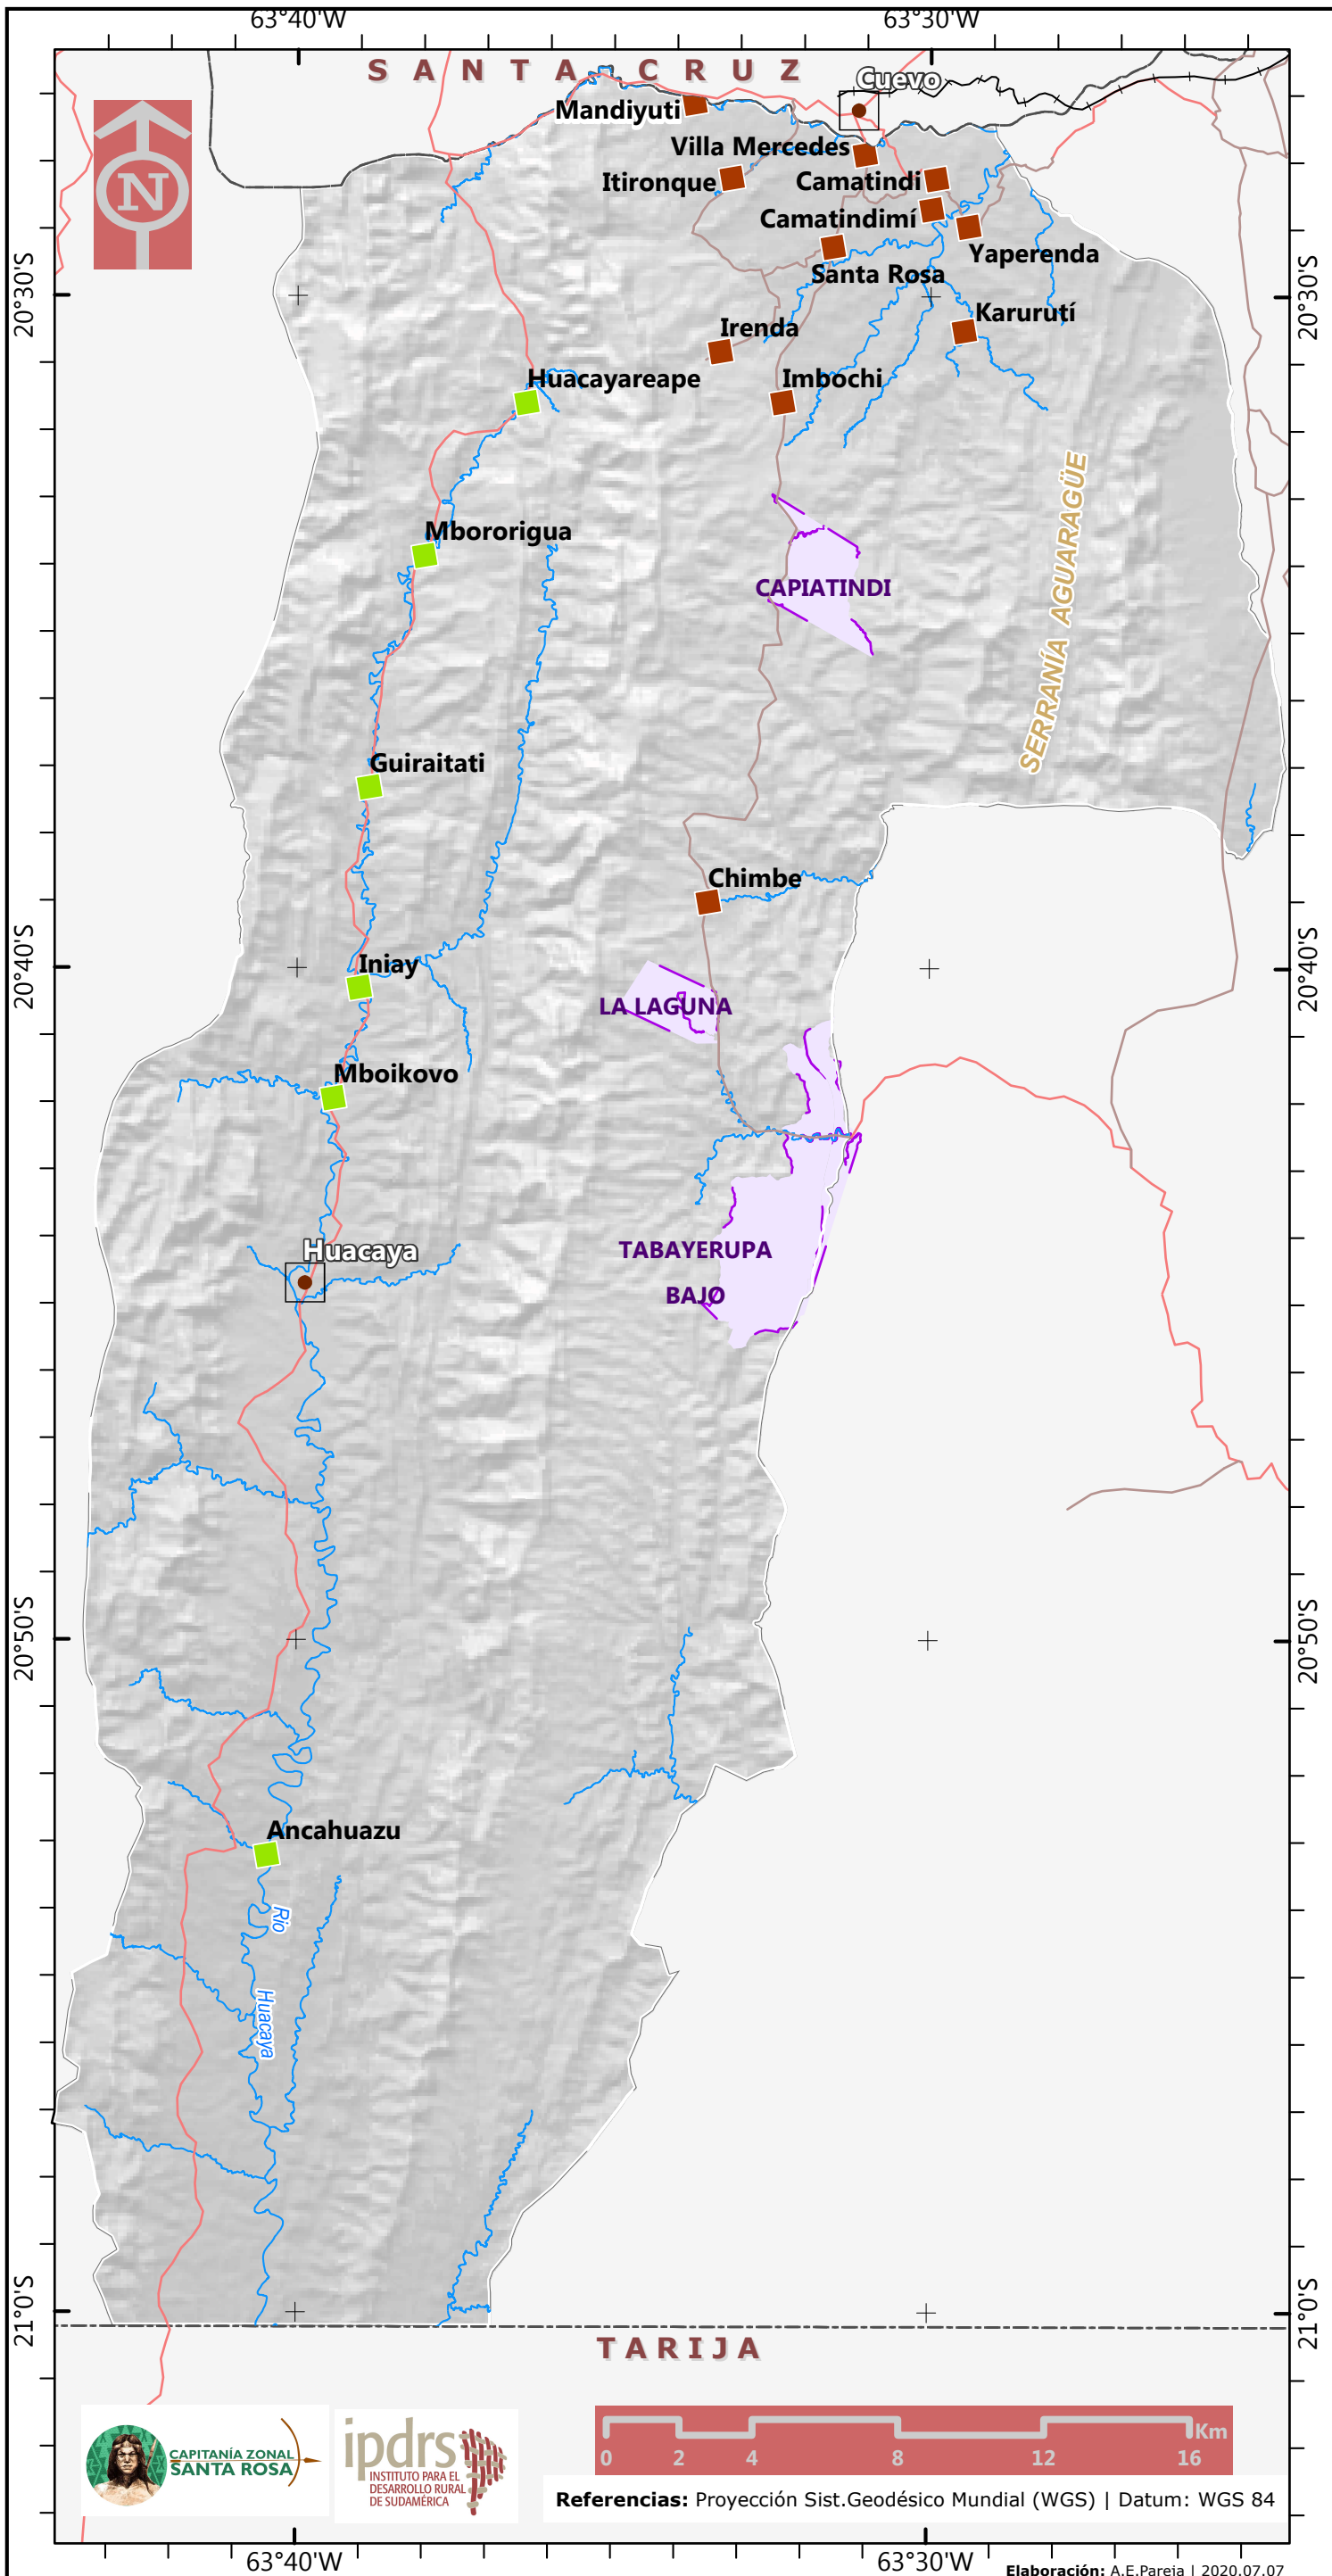

MUNICIPIO DE VILLA HUACAYA: CAPITANÍA ZONAL SANTA ROSA Y CAPITANÍA ZONA HUACAYA

CAPITANÍA ZONAL SANTA ROSA

Referencias: Proyección Sist.Geodésico Mundial (WGS) | Datum: WGS 84

Elaboración: A.E.Pareja | 2020.07.07

LEYENDA

Comunidades guaraníes

- Capitanía Zona Huacaya
- Capitanía Zonal Santa Rosa
- Predios del Territorio
- Indígena Guaraní de la Capitanía Zonal de Santa Rosa

MUNICIPIO VILLA HUACAYA

Límites

- Departamental
- Municipal

Capital

- Municipal

Red hidrográfica

- Río / quebrada

Red vial

- departamental
- municipal
- ferroviaria